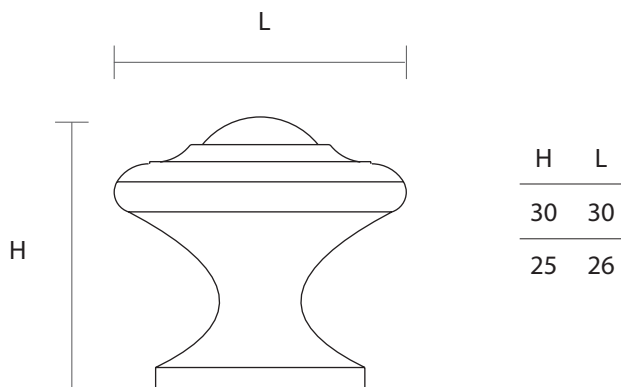

# 395 SERIES

S26 S26  
MAT OPO - MAT OPO  
MATT ORO - MATT ORO

ΥΛΙΚΟ / MATERIAL :  
ΟΡΕΙΧΑΛΚΟΣ / BRASS

ΑΠΟΧΡΩΣΕΙΣ / COLORS

ΔΙΑΘΕΣΙΜΕΣ ΔΙΑΣΤΑΣΕΙΣ / AVAILABLE SIZES

S73 MAT ANTIKE - S73 MAT ANTIKE  
S73 MATT ANTIQUE - S73 MATT ANTIQUE